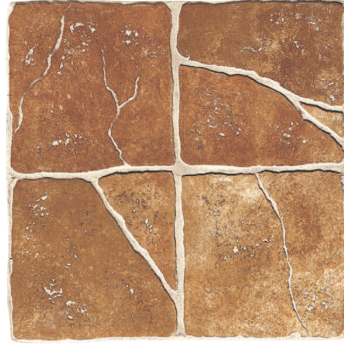

ARDESIA

GO!!!!
ITALIA

NATURALE - NATURAL - NATUREL - NATUR

GRES PORCELLANATO

PORCELAIN FLOOR - GRES CERAME - FEINSTEINZEUGFLIESEN

R9

BEIGE

CUOIO

PEZZI SPECIALI - SPECIAL PIECES - PIÈCES SPÉCIALES - FORMTEILE

ARDESIA	35,8X35,8 14"X14"
BEIGE 	A372 343
CUOIO 	A374 343

	 BATTISCOPIA 8X35,8 - 3 1/8"X14"	 GRADINO 35,8X35,8 - 14"X14"	 GRADONE CON TORO APPLICATO 35,8X35,8 - 14"X14"	 GRADONE CON TORO ANGOLARE APPLICATO 35,8X35,8 - 14"X14"	 ELEMENTO L 17,5X35,8X5 7X14"X2"
ARDESIA					
BEIGE 	D839 601	G964 801	G461 850	G296 851	F814 802
CUOIO 	D843 601	G965 801	G462 850	G297 851	F815 802